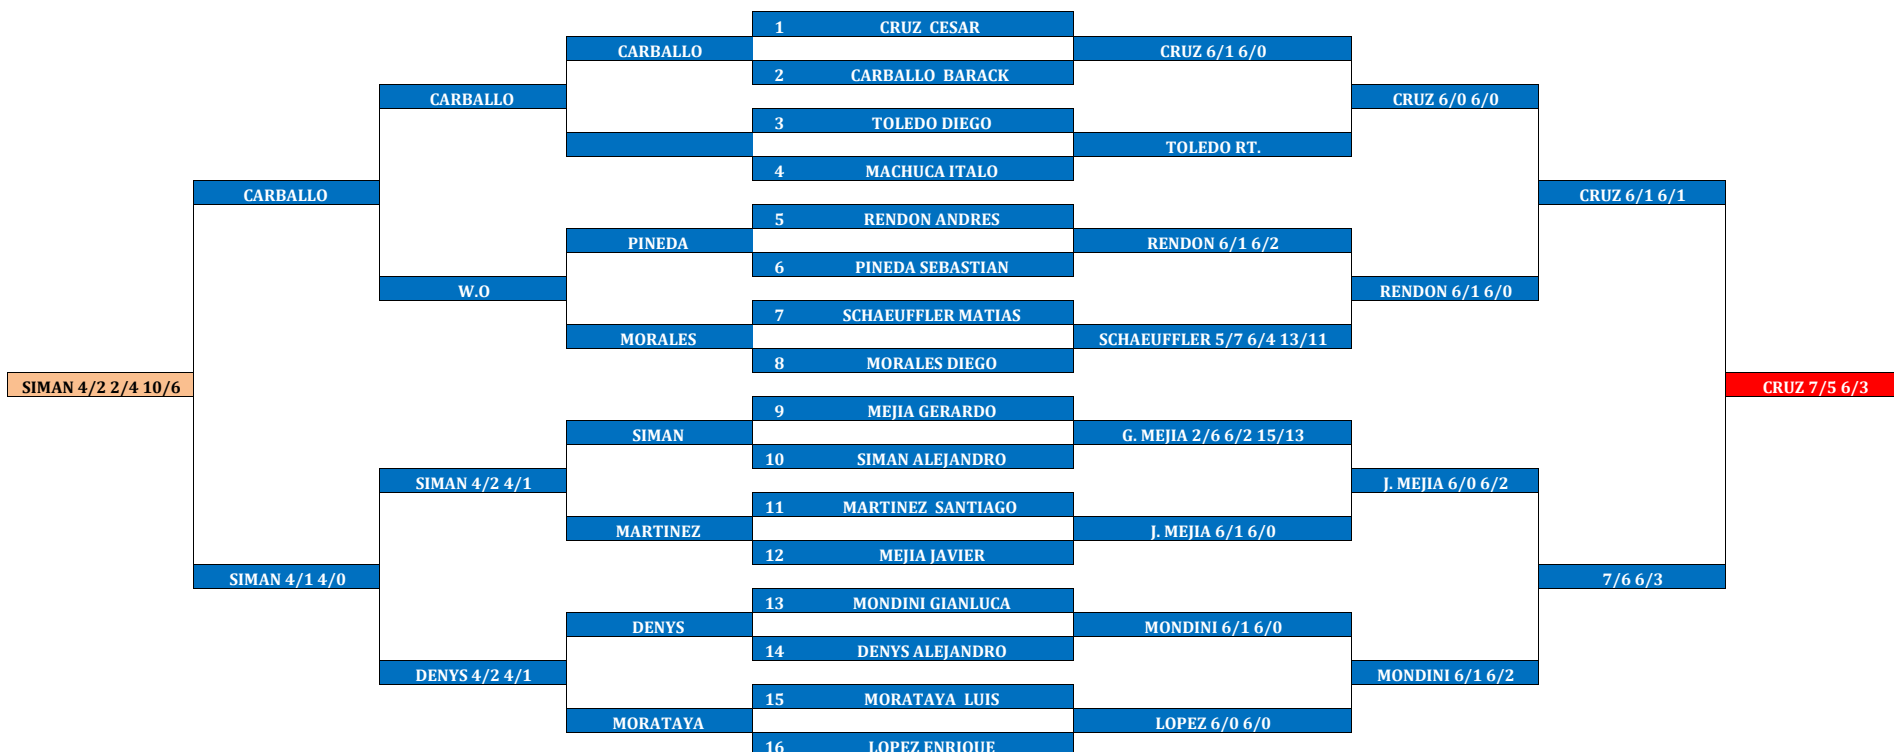

## TORNEO DE RANKING NACIONAL 2020

SEDE: FST

CATEGORIA: U14

FECHA: DEL 15 AL 18 OCTUBRE

ARBITRO: MARVIN FLAMENCO

GANADOR CONSOLACION R16 R8 SEMIFINAL FINAL GANADOR

#	SIEMBRAS	TESTIGOS
1	CESAR CRUZ	DIEGO NAVIDAD
2	ENRIQUE LOPEZ	
3	ANDRES RENDON	FECHA Y HORA
4	JAVIER MEJIA	
		14/10/2020 9:30 PM

## TORNEO DE RANKING NACIONAL 2020

SEDE: FST  
FECHA: DEL 15 AL 18 OCTUBRE

CATEGORIA: U14 FEMENINO  
ARBITRO: MARVIN FLAMENCO