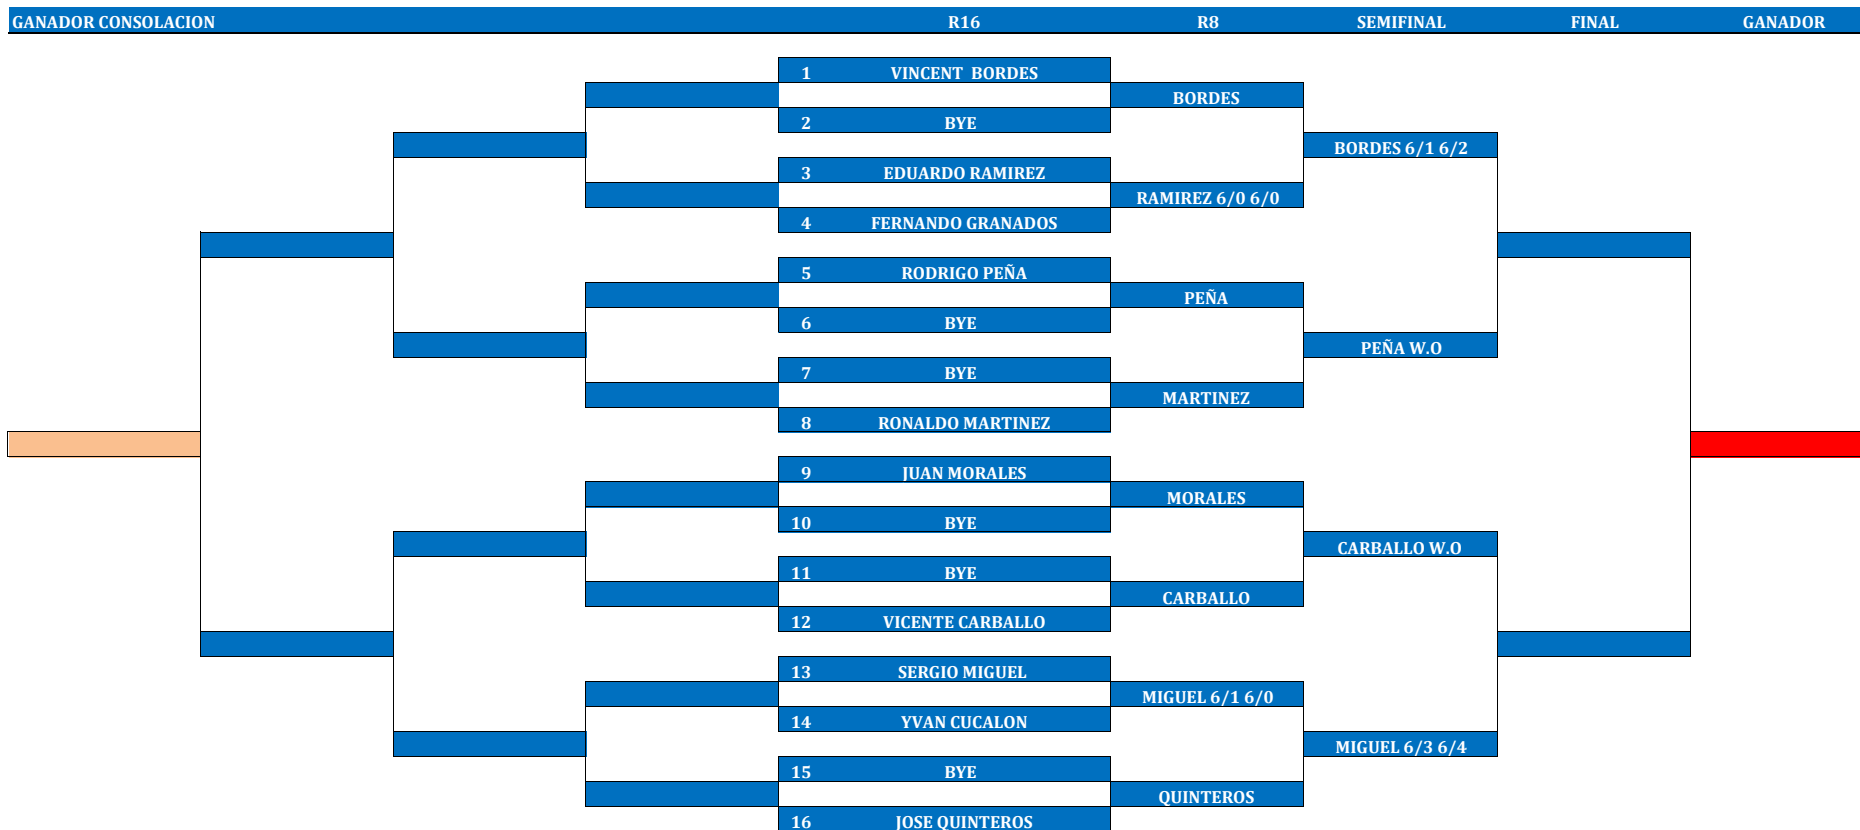

FEDERACIÓN SALVADOREÑA DE TENIS

TORNEO DE RANKING NACIONAL

19-30

HORARIO DE JUEGOS

SABADO 30 NOVIEMBRE

SEMANA:
DEL 28 NOV AL 01 DIC

SEDE:
FST

REFEREE:
MARVIN FLAMENCO

TURNO	RAFAEL AREVALO	RANDY SNOW	CANCHA 3	CANCHA 4	CANCHA 9	CANCHA 10	CANCHA 11	CANCHA 12
1ER	INICIANDO 3:00 PM	INICIANDO 3:00 PM	INICIANDO 3:00 PM	INICIANDO 3:00 PM	INICIANDO 3:00 PM	INICIANDO 3:00 PM	INICIANDO 3:00 PM	INICIANDO 3:00 PM
	RAFAEL GONZALEZ VS DIONISIO GUERRERO	JORGE ALFARO VS GERARDO CHAVEZ	HENRY LAM VS JOSE CRESPO	SERGIO RIVERA VS GERARDO MIGUEL	MARCEL JEAMPIERRE VS EDWIN ARIAS	VINCENT BORDES VS RODRIGO PEÑA	SERGIO MIGUEL VS VICENTE CARBALLO	JAIME MIRANDA VS DAVID DE LA O
	<i>SENIOR 41-50</i>	<i>SENIOR 41-50</i>	<i>SENIOR 41-50</i>	<i>SENIOR 41-50</i>	<i>SENIOR 41-50</i>	<i>SENIOR 19-30</i>	<i>SENIOR 19-30</i>	<i>SENIOR 41-50</i>
<i>LOS ULTIMOS TURNOS PUEDEN SER MOVIDOS DE CANCHA</i>							HORA:	DIRECTOR DEL TORNEO
2 SETS A 6 JUEGOS CON VENTAJA, 3ER SET MTB A 10 PTS							8:00 p. m.	CAROLINA GONZALEZ

FEDERACIÓN SALVADOREÑA DE TENIS

TORNEO DE RANKING NACIONAL 2019

SEDE: FST CATEGORIA: 19-30
 FECHA: DEL 28 NOV AL 01 DIC ARBITRO: MARVIN FLAMENCO

#	SIEMBRAS	TESTIGOS
1	VINCENT BORDES	
2	JOSE QUINTEROS	
3	VICENTE CARBALLO	
4	RODRIGO PEÑA	
		FECHA Y HORA
		27/11/2019 11:05 AM