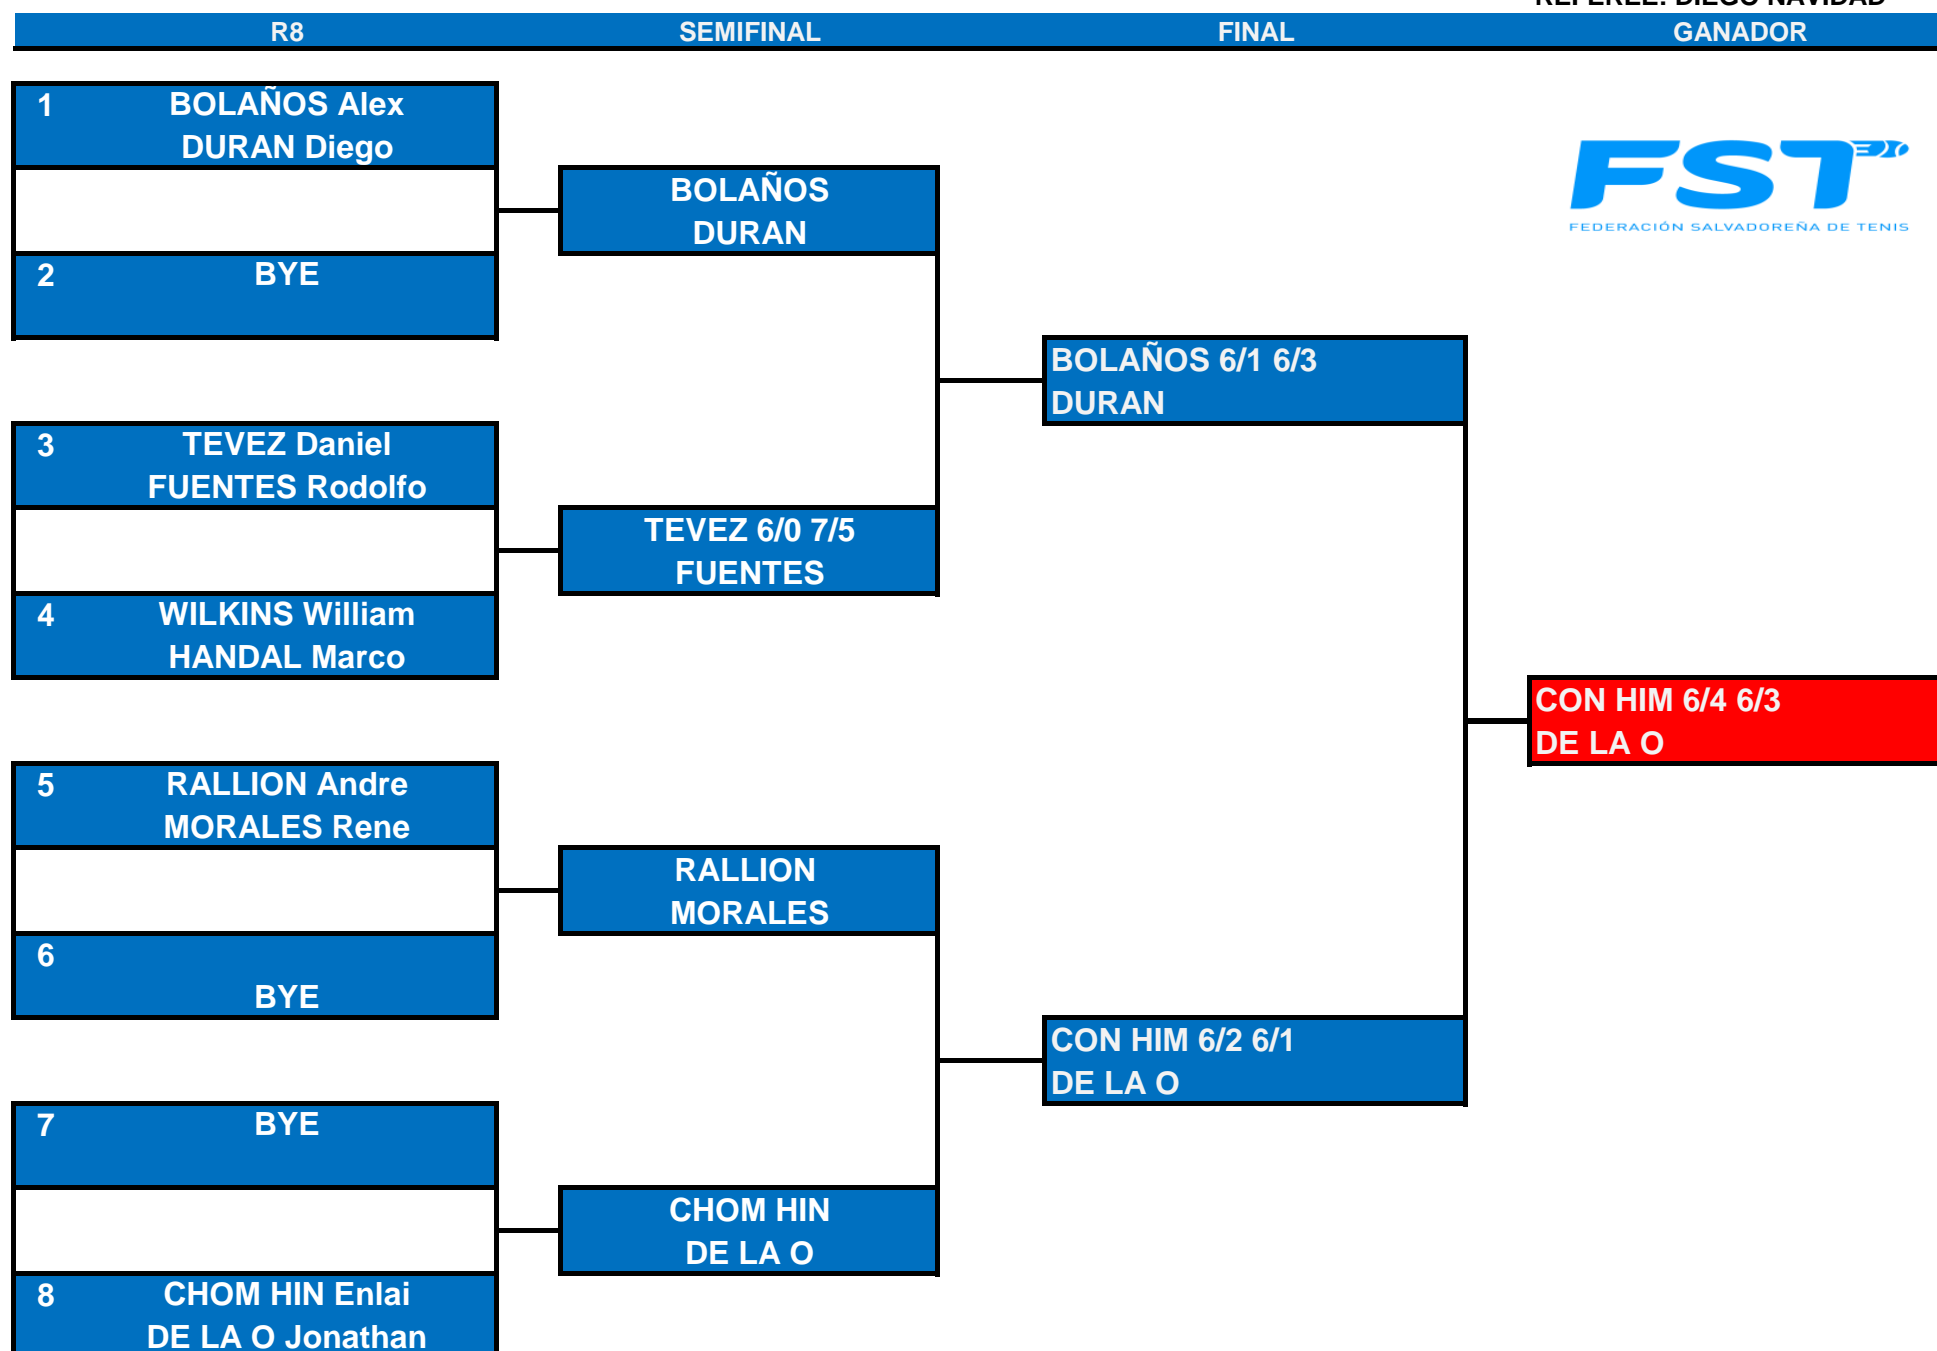

FEDERACION SALVADOREÑA DE TENIS

TORNEO DE RANKING NACIONAL 2017

FECHA: Del 15 al 16 de Julio
CATEGORIA: U16
EVENTO: DOBLES MASCULINO

REFEREE: DIEGO NAVIDAD

#	Parejas con siembra		TESTIGOS
1	ALEX BOLAÑOS DIEGO DURAN	1	
2	ENLAI CHOM HIN JONATHAN DE LA O	8	
			Fecha y hora del Draw
			14/07/2017 5:30 PM