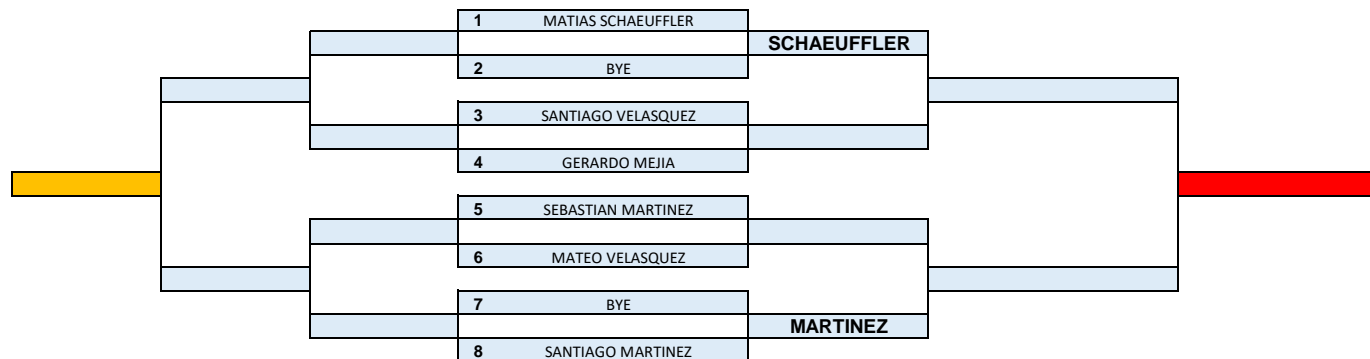

TORNEO CASALTE 2017

CATEGORIA: U-9 MASCULINO
 FECHA: 23-25 DE JUNIO

LUGAR
 TUSCANIA

REFERI
 DIEGO NAVIDAD

GANADOR CONSOLACION

R8

SF

FINAL

GANADOR

SIEMBRAS	
1 MATIAS SCHAEUFFLER	5
2 SANTIAGO MARTINEZ	6
3	7
4	8
FECHA Y HORA	TESTIGOS

TORNEO CASALTE 2017

LUGAR
TUSCANIA

CATEGORIA: U-9 FEMENINO
FECHA: 23-25 JUNIO

REFERI
DIEGO NAVIDAD

GANADOR CONSOLACION R8 SEMIFINAL FINAL GANADOR