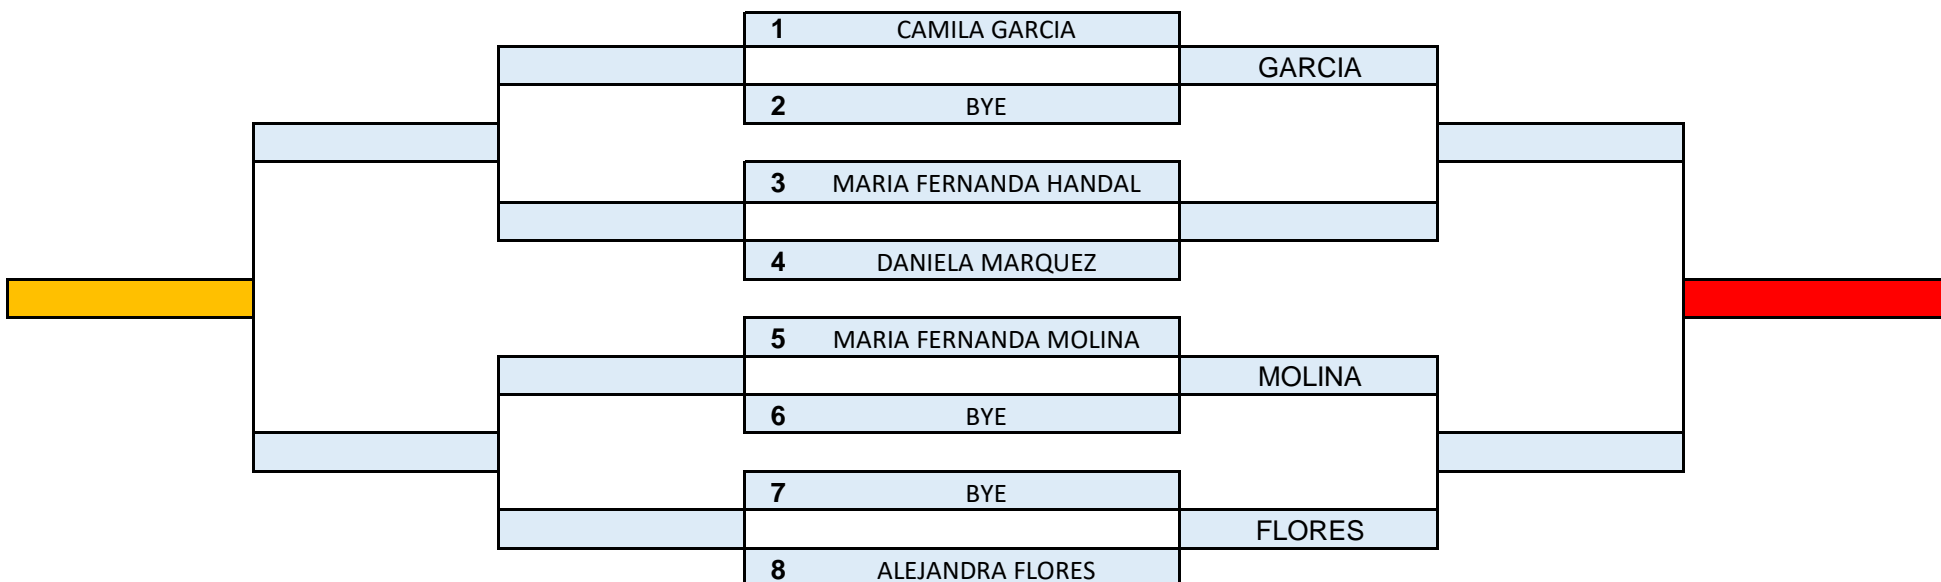

GANADOR

SIEMBRAS	
1 MATIAS SCHAEUFFLER	5
2 SANTIAGO MARTINEZ	6
3	7
4	8
FECHA Y HORA	TESTIGOS

TORNEO CASALTE 2017

LUGAR
TUSCANIA

CATEGORIA: U-9 FEMENINO
FECHA: 23-25 JUNIO

REFERI
DIEGO NAVIDAD

GANADOR CONSOLACION R8 SEMIFINAL FINAL GANADOR

SIEMBRAS	
1 CAMILA GARCIA	5
2	6
3	7
4	8
FECHA Y HORA	TESTIGOS