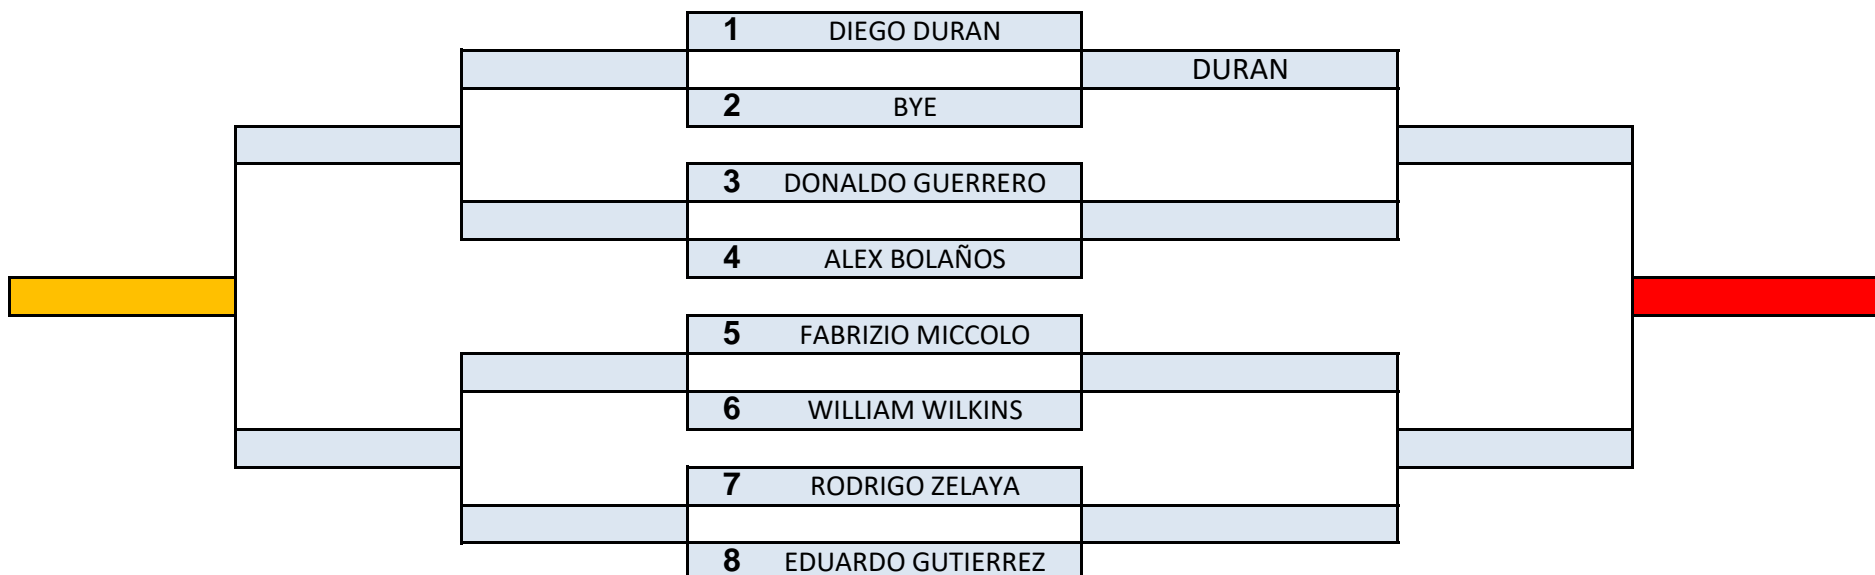

# TORNEO CASALTE 2017

LUGAR  
TUSCANIA

FECHA:  
23-25 JUNIO

CATEGORIA  
U16 MAS

REFEREE  
DIEGO NAVIDAD

**GANADOR CONSOLACION** **R8** **SEMIFINAL** **FINAL** **GANADOR**

SIEMBRAS	
1 <i>DIEGO DURAN</i>	5
2 <i>EDUARDO GUTIERREZ</i>	6
3	7
4	8
FECHA Y HORA	TESTIGOS

# TORNEO CASALTE 2017

LUGAR  
TUSCANIA

FECHA:  
23-25 JUNIO

CATEGORIA  
U16 FEM

REFEREE  
DIEGO NAVIDAD

GANADOR CONSOLACION

R8

SEMIFINAL