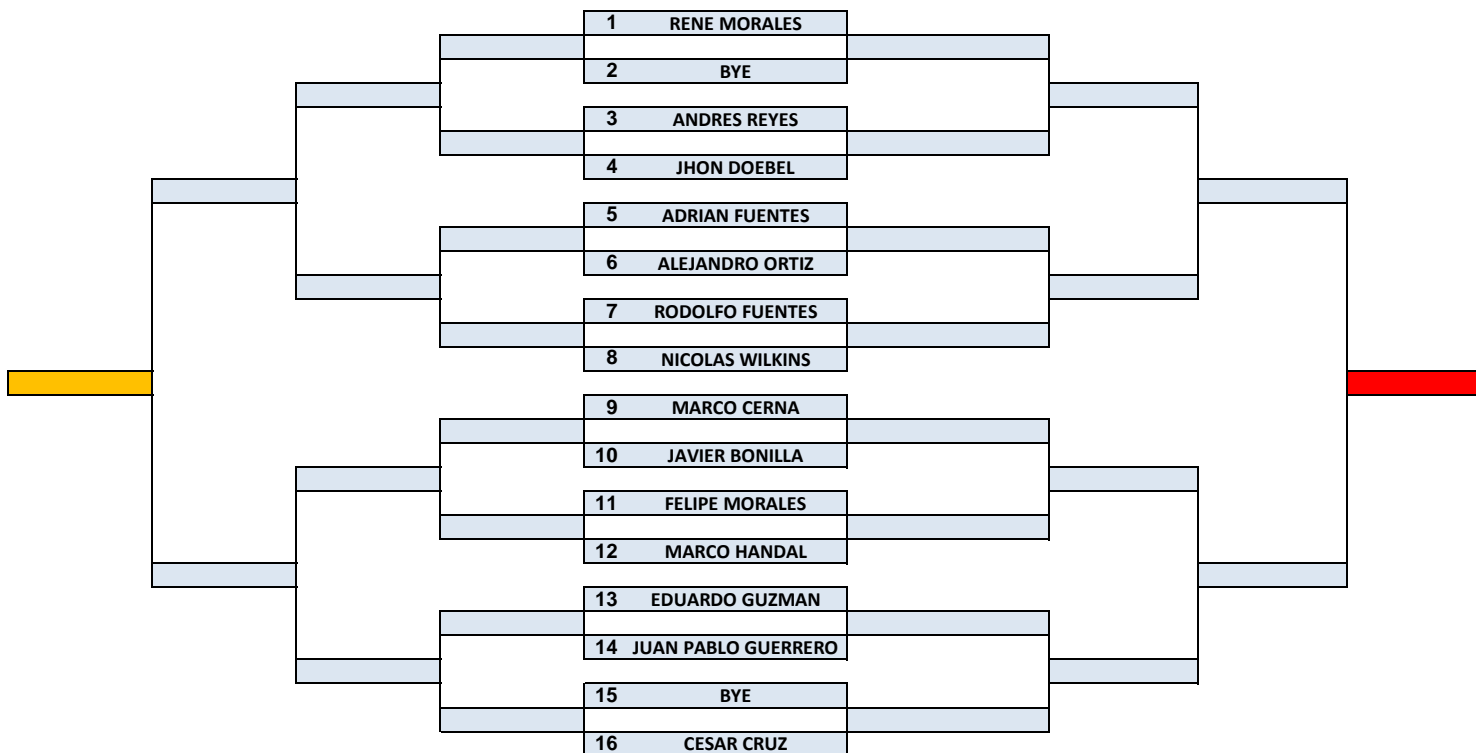

TORNEO CASALTE 2017

LUGAR
TUSCANIA

FECHA:
23-25 JUNIO

CATEGORIA
U13 MAS

REFEREE
DIEGO NAVIDAD

GANADOR CONSOLACION R16 R8 SEMIFINAL FINAL GANADOR

SIEMBRAS	
1 RENEMORALES	5
2 CESAR CRUZ	6
3 MARCO HANDAL	7
4 ADRIAN FUENTES	8
FECHA Y HORA	TESTIGOS