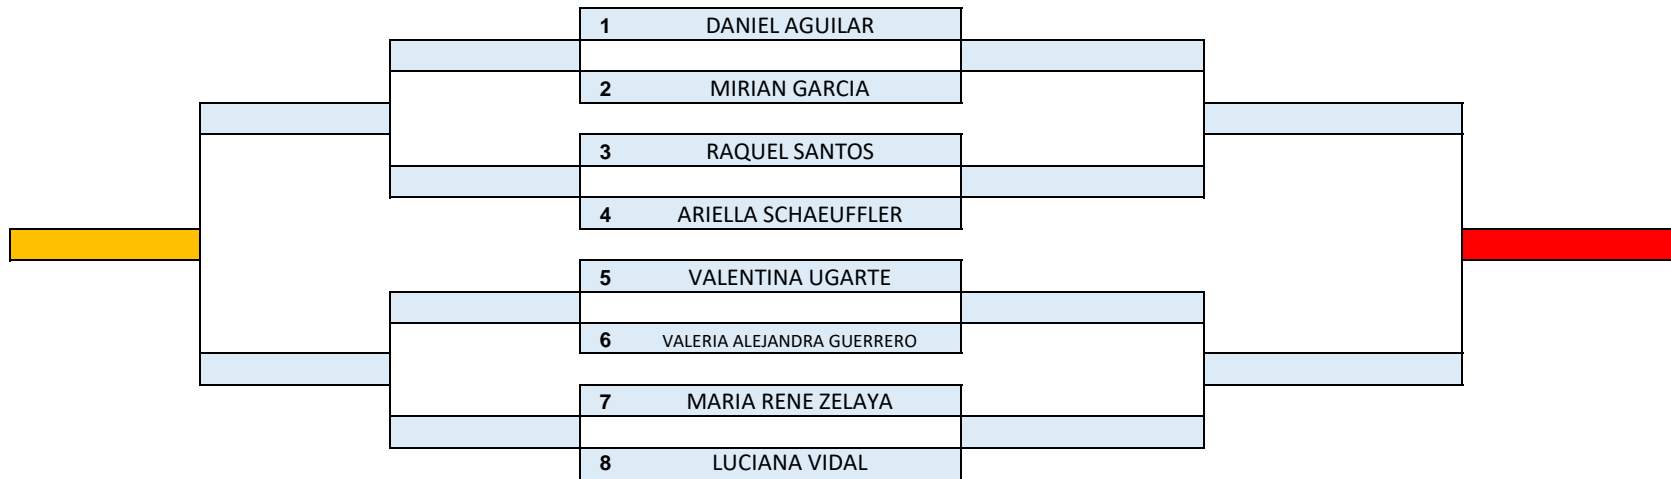

3ER LUGAR

TORNEO CASALTE 2017

CATEGORIA: U-11 FEMENINO
 FECHA: 16-19 DE FEBRERO

LUGAR
 TUSCANIA

REFERI
 DIEGO NAVIDAD

GANADOR CONSOLACION R8 SF FINAL GANADOR

SIEMBRAS	
1 DANIELA AGUILAR	5
2 LUCIANA VIDAD	6
	7
	8
FECHA Y HORA	TESTIGOS