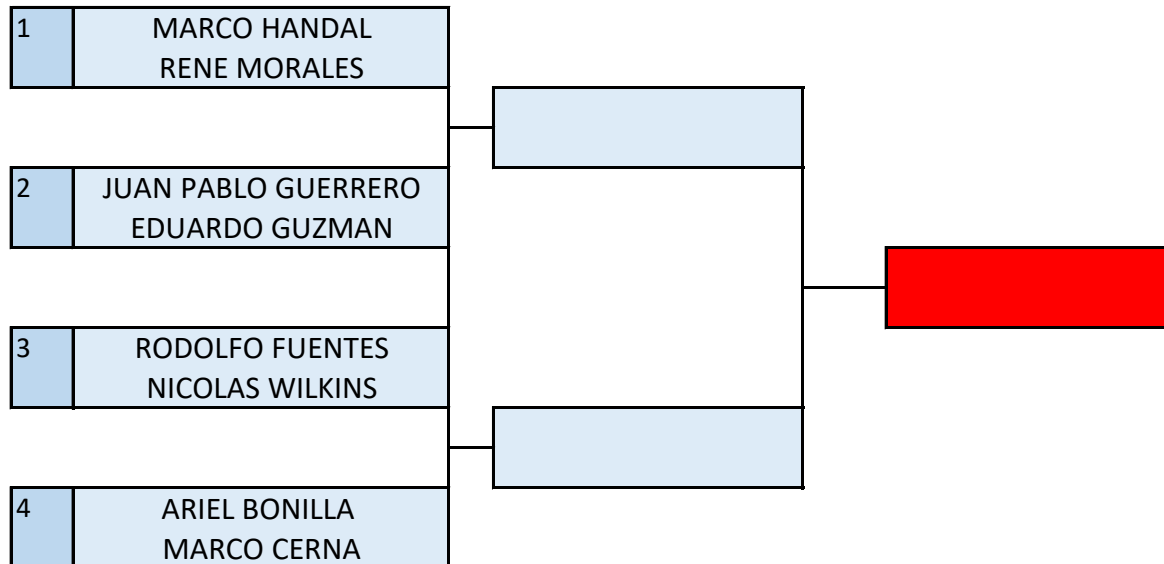

TORNEO CASALTE 2017

FECHA
23-25 JUNIO

LUGAR
TUSCANIA

CATEGORIA
U11 FEM

REFEREE
DIEGO NAVIDAD

No.	NOMBRE	1	2	3	PARTIDOS			SETS			GAMES			LUGAR	
					G	P	T	G	P	T	G	P	T		
1	RAQUEL SANTOS VALERIA A. GUERRERO														
							#iDIV/0!	###	###	####	###	###	####		
2	VALENTINA UGARTE ARIELLA SCHAEUFFLER														
							#iDIV/0!	###	###	####	###	###	####		
3	LUCIANA VIDAL DANIELA AGUILAR														
							#iDIV/0!	###	###	####	###	###	####		

TORNEO CASALTE 2017

FECHA
23-25 JUNIO

CATEGORIA
U13 MAS DOB

REFEREE
DIEGO NAVIDAD

SF FINAL GANADOR

	NOMBRES	SIEMBRA
	MARCO HANDAL RENE MORALES	1
	ARIEL BONILLA MARCO CERNA	2