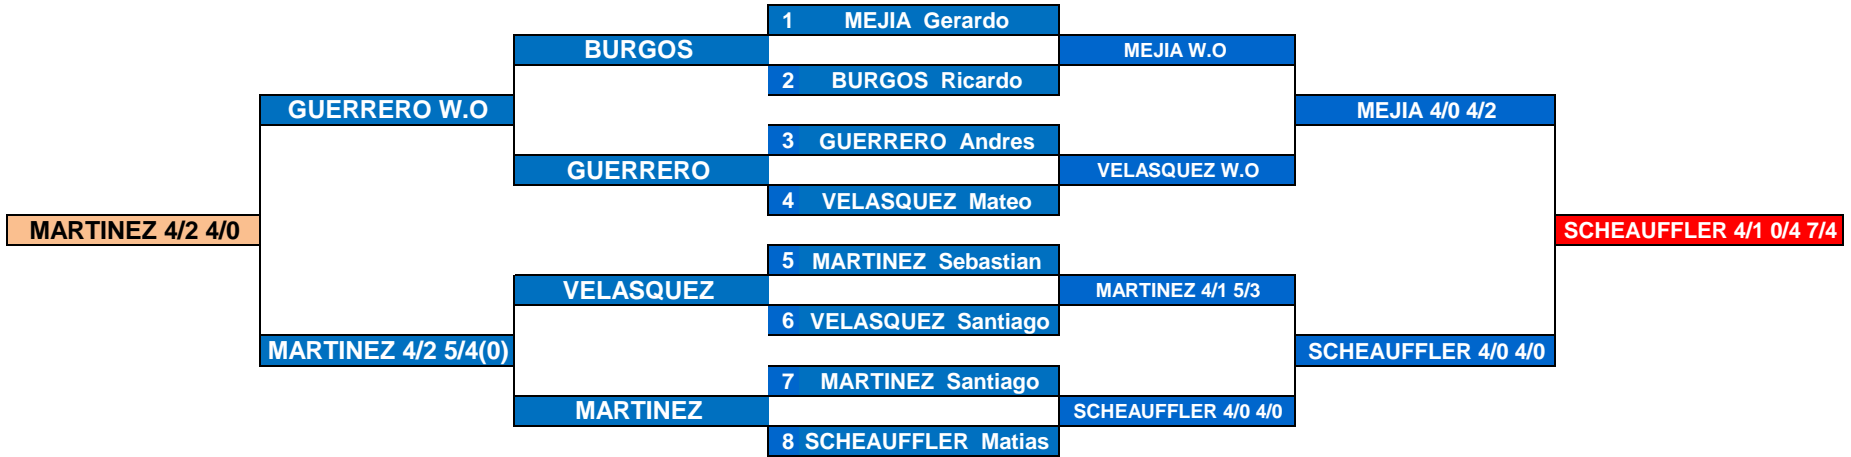

**FEDERACION SALVADOREÑA DE TENIS**

**TORNEO DE RANKING NACIONAL 2018**

FECHA: Del 11 al 14 de Enero  
CATEGORIA: U10  
EVENTO: INDIVIDUAL MASCULINO

DIEGO NAVIDAD

**GANADOR CONSOLACION** R8 SEMIFINAL FINAL GANADOR

**SCHEAUFFLER 4/1 0/4 7/4**

#	Jugadores con siembra	TESTIGOS
1	Gerardo MEJIA	
2	Matias SCHEAUFFLER	
		Fecha y hora del Draw
		10:30 am 10/01/2018