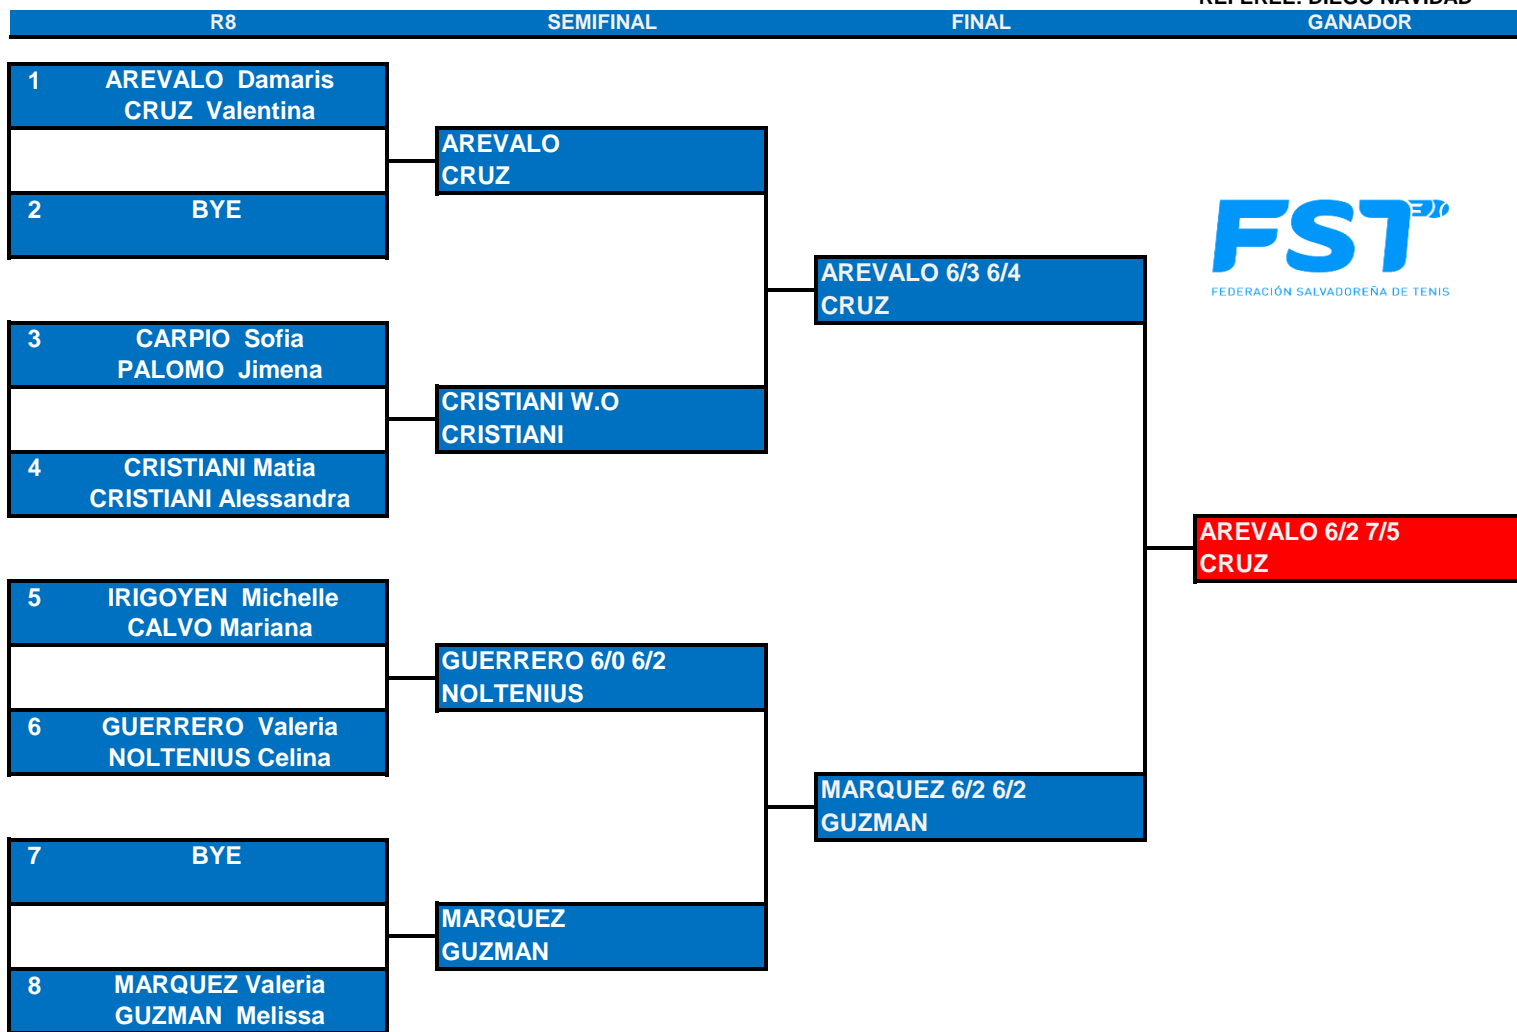

FEDERACION SALVADOREÑA DE TENIS

TORNEO DE RANKING NACIONAL 2018

FECHA: Del 11 al 14 de Enero

CATEGORIA: U16

EVENTO: INDIVIDUAL FEMENINO

REFEREE: DIEGO NAVIDAD

GANADOR

R16	R8	SEMIFINAL	FINAL	GANADOR
1 CRUZ Valentina	CRUZ	CRUZ 6/3 6/4	CRUZ 6/2 6/4	CRUZ 6/4 6/0
2 BYE				
3 PRADO Lucia	PRADO 5/7 6/1 6/3			
4 GUERRERO Valeria				
5 GUZMAN Melissa	GUZMAN 6/1 6/1	GUZMAN 6/4 6/4		
6 IRIGOYEN Michelle				
7 CARPIO Sofia	NOLTENIUS 6/1 6/4			
8 NOLTENIUS Celina				
9 MARQUEZ Valeria	CRISTIANI 6/0 6/2	M. CRISTIANI 6/1 6/0		
10 CRISTIANI Alessandra				
11 HERNANDEZ Isabella	CRISTIANI 6/0 6/0		M CRISTIANI 6/0 6/1	
12 CRISTIANI Matia				
13 FLORES Maria Fernanda	FLORES 6/3 6/2	AEVALO 6/1 6/3		
14 CALVO Mariana				
15 PALOMO Jimena	AREVALO 6/3 7/6(3)			
16 AREVALO Damaris				

#	Jugadores con siembra	TESTIGOS
1	Valentina CRUZ	Luis Guzman
2	Damaris AREVALO	
3	Melissa GUZMAN	Fecha y hora del Draw
4	Matia CRISTIANI	
		10/01/2018 10:00 am

FEDERACION SALVADOREÑA DE TENIS

TORNEO DE RANKING NACIONAL 2018

FECHA: Del 11 al 14 de Enero

CATEGORIA: U16

EVENTO: DOBLES FEMENINO

REFEREE: DIEGO NAVIDAD
GANADOR

#	Parejas con siembra	TESTIGOS
1	Valentina CRUZ Damaris AREVALO	1
2	Melissa GUZMAN Valeria MARQUEZ	8
Fecha y hora del Draw		
		12/01/2018 7:00 PM