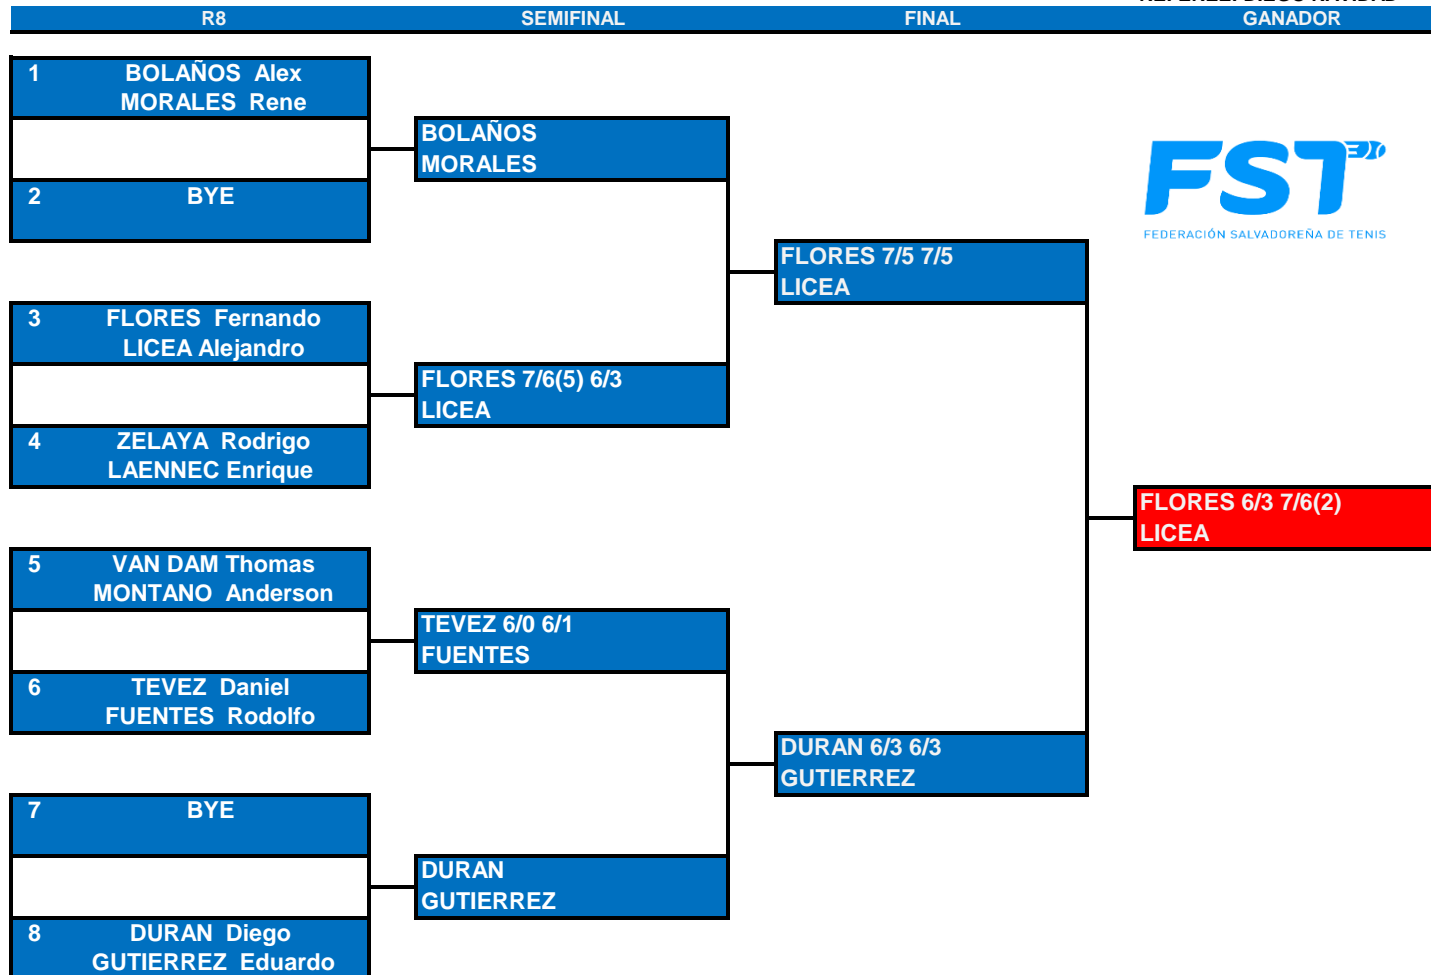

FEDERACION SALVADOREÑA DE TENIS

TORNEO DE RANKING NACIONAL 2018

FECHA: Del 11 al 14 de Enero
 CATEGORIA: U16
 EVENTO: INDIVIDUAL MASCULINO

REFEREE: DIEGO NAVIDAD
 GANADOR

R16		R8		SEMIFINAL		FINAL		GANADOR	
1	FLORES Fernando								
		FLORES 6/3 6/0							
2	ZELAYA Rodrigo								
				FLORES 6/1 6/0					
3	TEVEZ Daniel								
		GUTIERREZ 7/5 6/1							
4	GUTIERREZ Eduardo								
							FLORES 6/1 6/1		
5	MORALES Rene								
		MORALES 6/0 6/4							
6	FUENTES Rodolfo								
				MORALES 6/3 6/1					
7	PORRAS Santiago								
		PORRAS 6/2 6/2							
8	VAN DAM Thomas								
									FLORES 7/6(5) 3/6 7/6(6)
9	RALLION Andre								
		RALLION TR							
10	HANDAL Marco								
				DURAN 6/3 6/1					
11	SANCHEZ Alfredo								
		DURAN 6/3 6/3							
12	DURAN Diego								
							LICEA 6/4 6/1		
13	LAENNEC Enrique								
		LAENNEC 6/1 6/1							
14	MONTANO Anderson								
				LICEA 6/1 6/0					
15	LICEA Alejandro								
		LICEA 6/7(4) 6/4 6/1							
16	BOLAÑOS Alex								

#	Jugadores con siembra	TESTIGOS
1	Fernando FLORES	LUIS GUZMAN
2	Alex BOLAÑOS	
3	Diego DURAN	
4	Rene MORALES	
		Fecha y hora del Draw
		10/01/2018 10:20 AM

FEDERACION SALVADOREÑA DE TENIS

TORNEO DE RANKING NACIONAL 2018

FECHA: Del 11 al 14 de Enero

CATEGORIA: U16

EVENTO: DOBLES MASCULINO

REFEREE: DIEGO NAVIDAD
GANADOR

#	Parejas con siembra	TESTIGOS
1	Alex BOLAÑOS Rene MORALES	1
2	Eduardo GUTIERREZ Diego DURAN	8
		Fecha y hora del Draw
		12/01/2018 7:00 PM