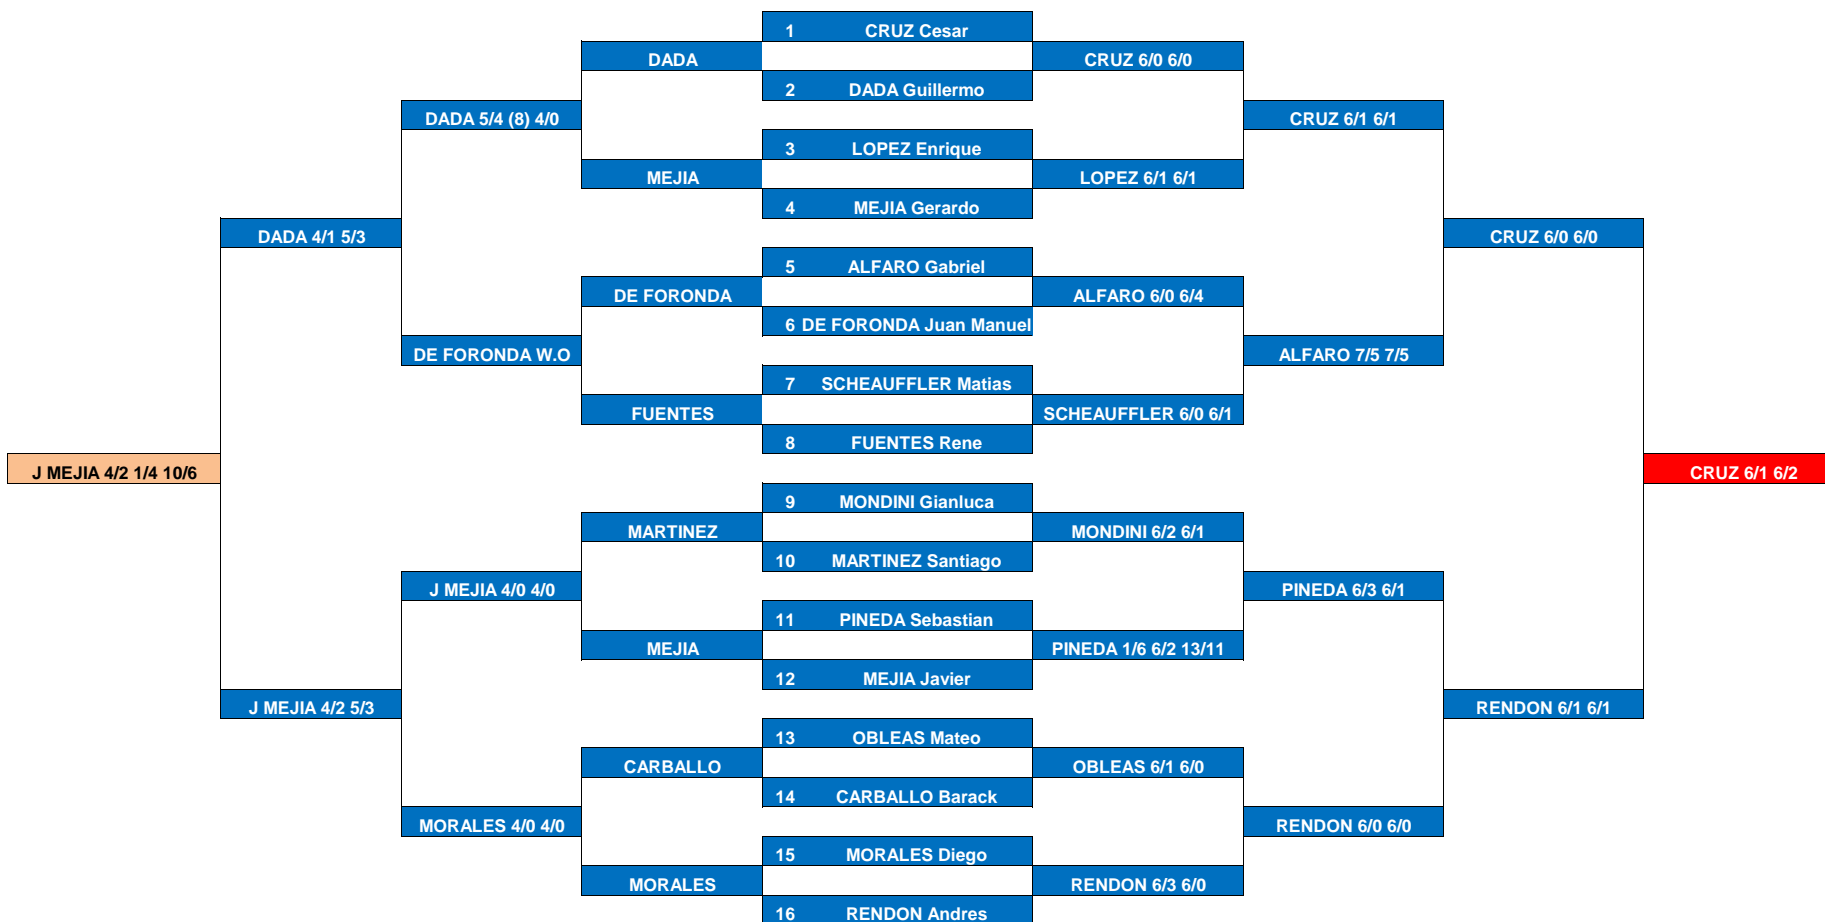

FEDERACION SALVADOREÑA DE TENIS

TORNEO DE RANKING RANKING 2018

FECHA: Del 25 al 28 de Enero
CATEGORIA: U12
EVENTO: INDIVIDUAL MASCULINO

REFERI: DIEGO NAVIDAD

GANADOR CONSOLACION R16 R8 SEMIFINAL FINAL GANADOR

#	Jugadores con siembra	#	TESTIGOS
1	Cesar CRUZ	CARLOS ARIAS	
2	Andres RENDON		
3	Javier MEJIA		
4	Gabriel ALFARO		
		Fecha y hora del Draw	
		24/01/2018	9:30 AM

FEDERACION SALVADOREÑA DE TENIS

TORNEO DE RANKING NACIONAL 2018