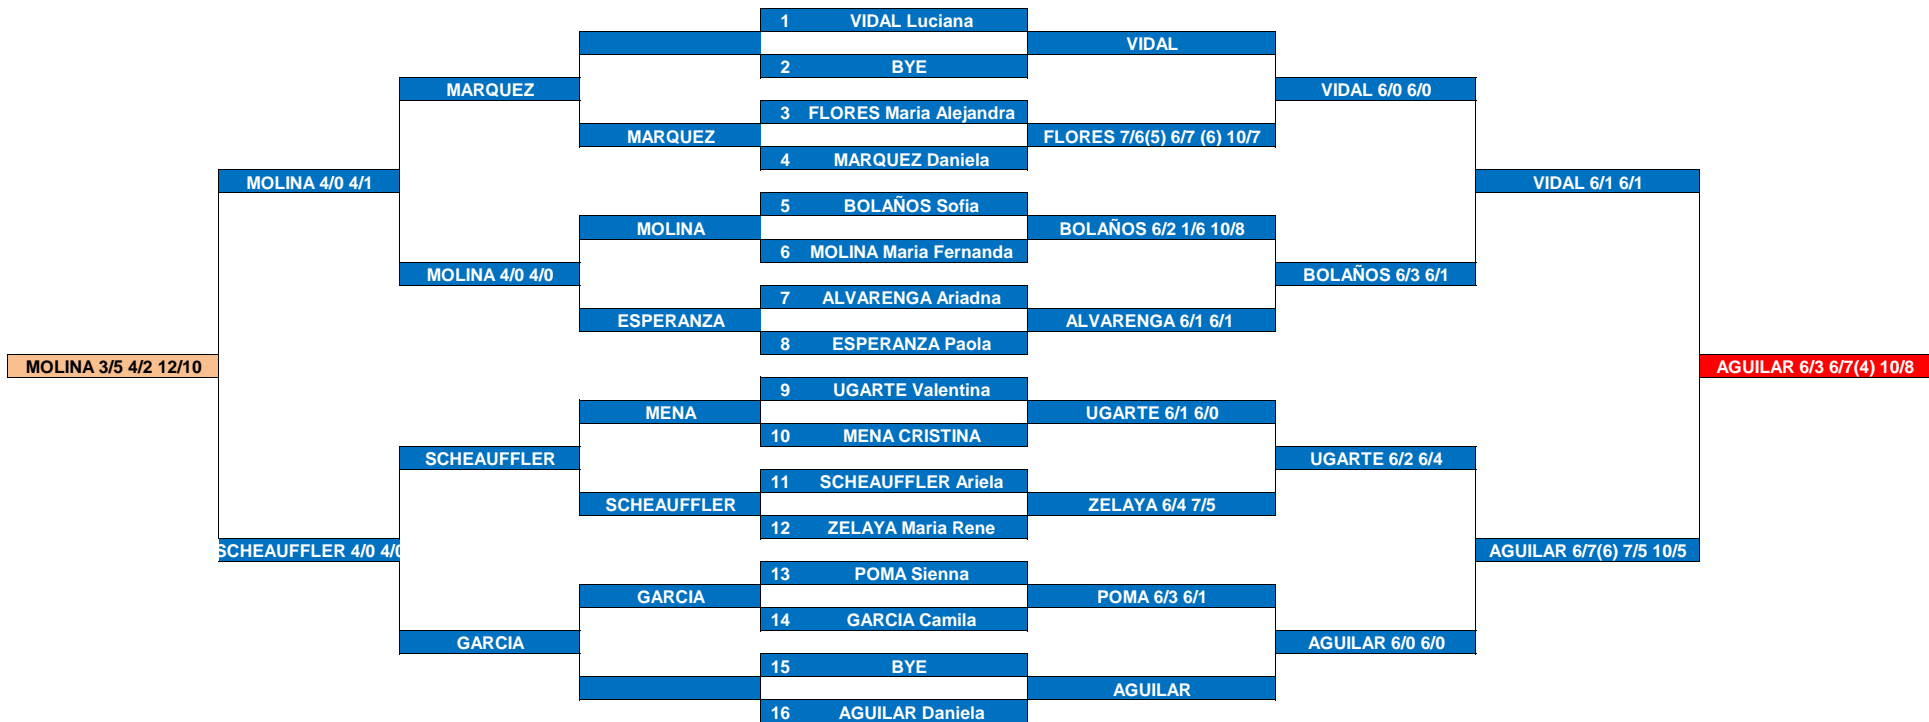

FEDERACION SALVADOREÑA DE TENIS

TORNEO DE RANKING NACIONAL 2018

FECHA: Del 25 al 28 de Enero
CATEGORIA: U12
EVENTO: INDIVIDUAL FEMENINO

REFER: DIEGO NAVIDAD
GANADOR

GANADOR CONSOLACION R16 R8 SEMIFINAL FINAL

MOLINA 3/5 4/2 12/10

MOLINA 4/0 4/1

MARQUEZ

MOLINA 4/0 4/0

SCHEAUFFLER

SCHEAUFFLER 4/0 4/0

GARCIA

#	Jugadoras con siembra	TESTIGOS
1	Luciana VIDAL	Carlos Arias
2	Daniela AGUILAR	
3	Sofia BOLAÑOS	
4	Maria Rene ZELAYA	
		Fecha y hora del Draw
		11/03/2015 1:30 pm