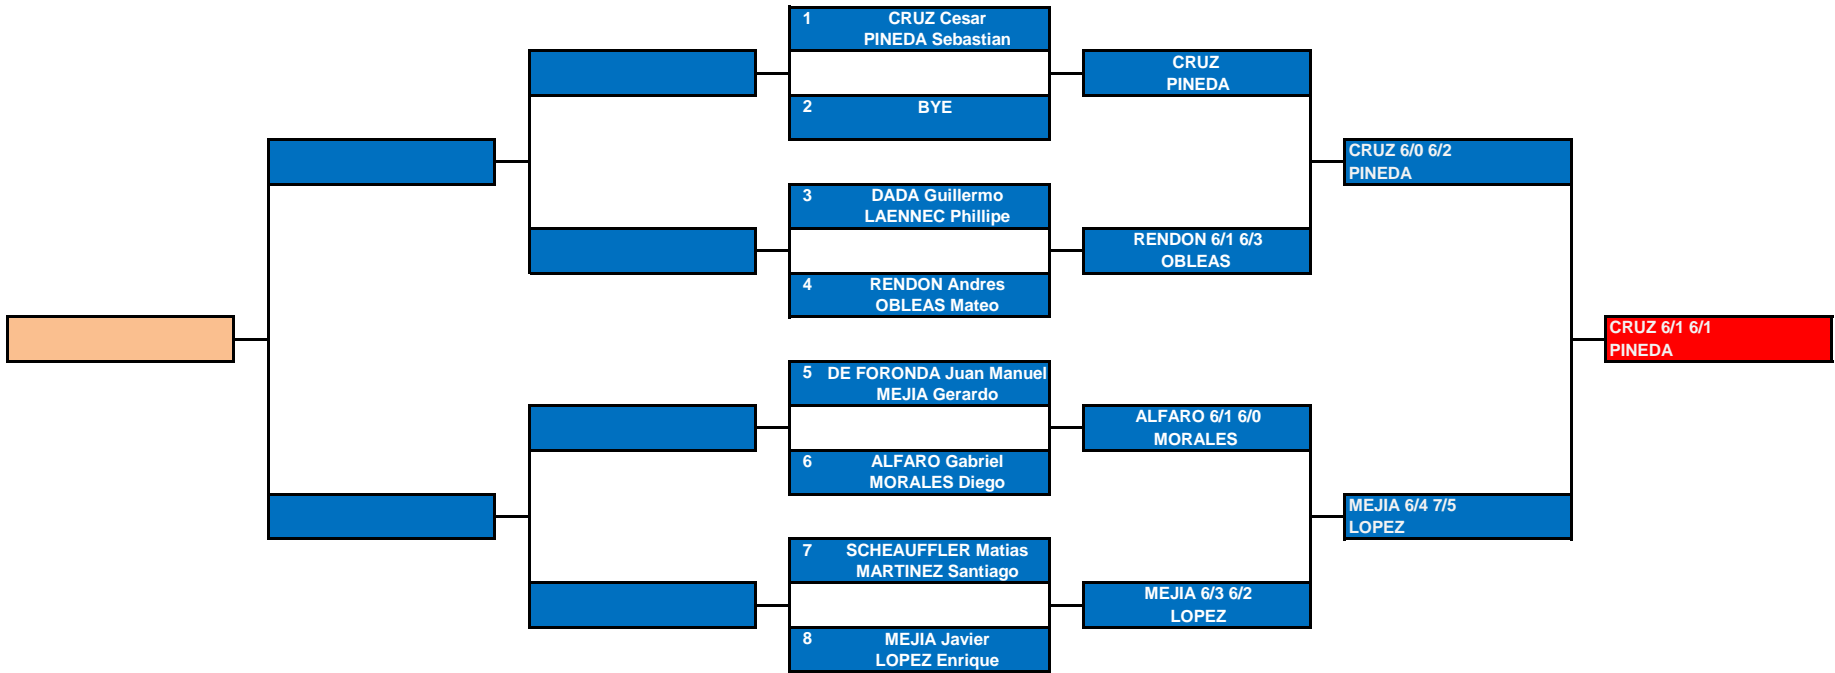

SCHEAUFFLER 4/0 4/0

GARCIA

#	Jugadoras con siembra	TESTIGOS
1	Luciana VIDAL	Carlos Arias
2	Daniela AGUILAR	
3	Sofia BOLAÑOS	
4	Maria Rene ZELAYA	
		Fecha y hora del Draw
		11/03/2015 1:30 pm

FEDERACION SALVADOREÑA DE TENIS

TORNEO DE RANKING NACIONAL 2018

FECHA: Del 25 al 28 de Enero
CATEGORIA: U12
EVENTO: DOBLES MASCULINO

REFERI: DIEGO NAVIDAD
GANADOR

GANADOR CONSOLACION R8 SEMIFINAL FINAL

#	Parejas con siembra	TESTIGOS
1	CESAR CRUZ SEBASTIAN PINEDA	1 SEBASTIAN PINEDA
2	JAVIER MEJIA ENRIQUE LOPEZ	8
Fecha y hora del Draw		
26/01/2018 7:00 PM		