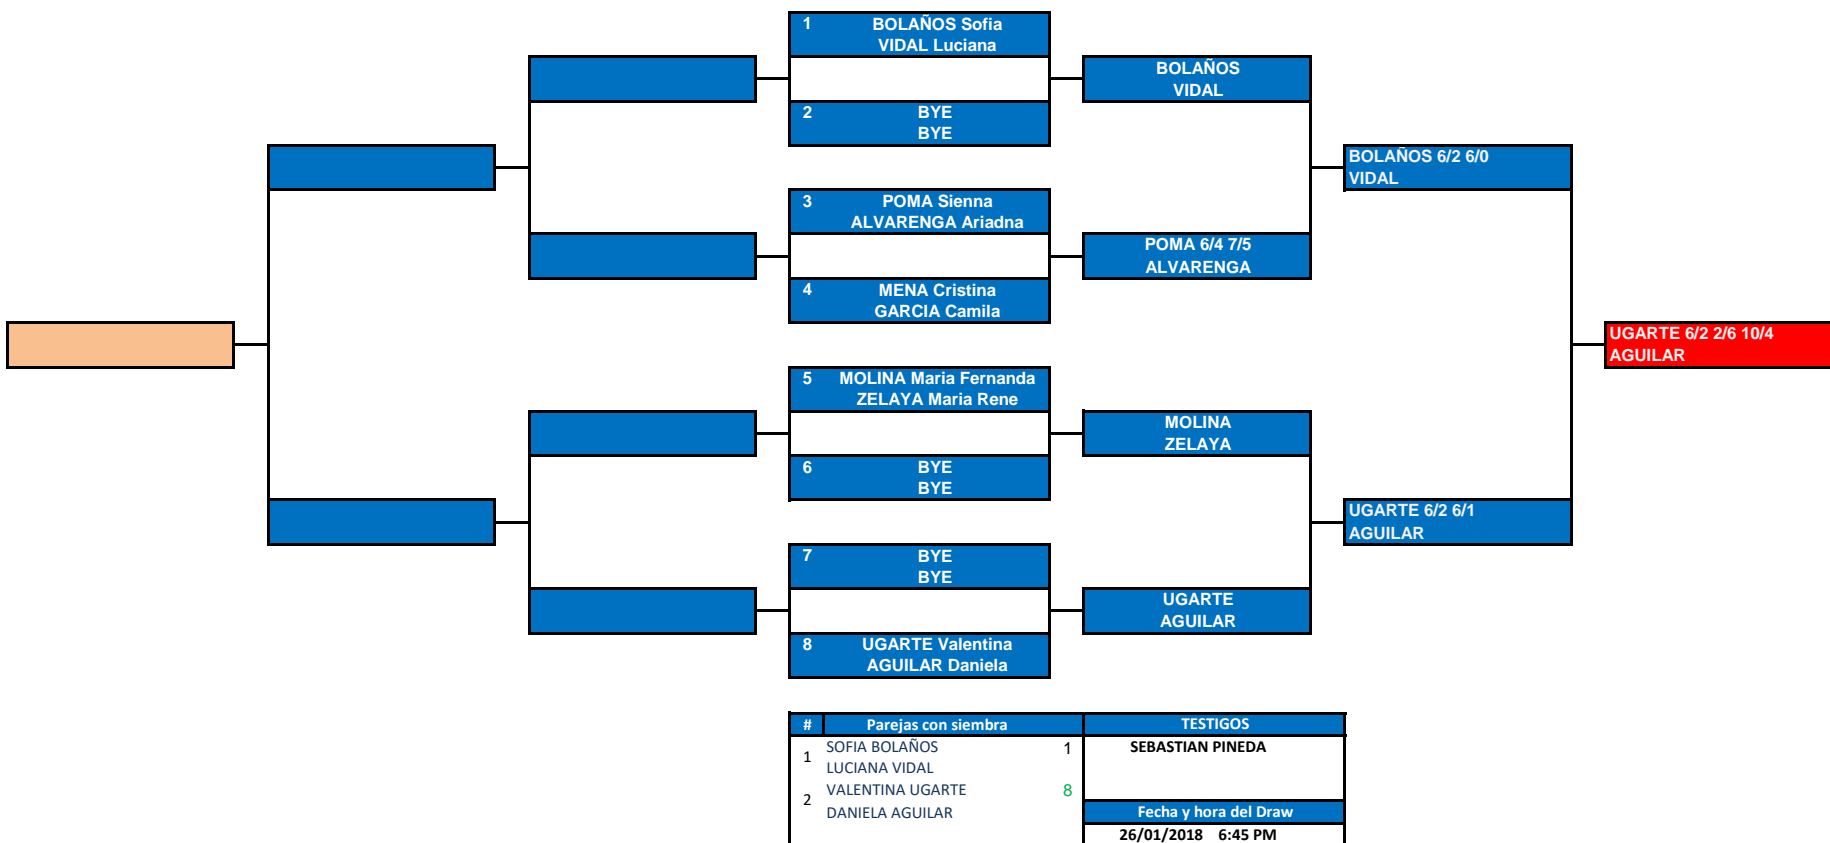

SCHEAUFFLER 4/0 4/0

GARCIA

#	Jugadoras con siembra	TESTIGOS
1	Luciana VIDAL	Carlos Arias
2	Daniela AGUILAR	
3	Sofia BOLAÑOS	
4	Maria Rene ZELAYA	
		Fecha y hora del Draw
		11/03/2015 1:30 pm

FEDERACION SALVADOREÑA DE TENIS

TORNEO DE RANKING NACIONAL 2018

FECHA: Del 25 al 28 de Enero
CATEGORIA: U12
EVENTO: DOBLES MASCULINO

REFERI: DIEGO NAVIDAD
GANADOR

GANADOR CONSOLACION R8 SEMIFINAL FINAL

#	Parejas con siembra	TESTIGOS
1	CESAR CRUZ SEBASTIAN PINEDA	1 SEBASTIAN PINEDA
2	JAVIER MEJIA ENRIQUE LOPEZ	8
Fecha y hora del Draw		
26/01/2018 7:00 PM		

FEDERACION SALVADOREÑA DE TENIS

TORNEO DE RANKING NACIONAL 2018

FECHA: Del 25 al 28 de Enero
CATEGORIA: U12
EVENTO: DOBLES FEMENINO

REFERI: DIEGO NAVIDAD
GANADOR

GANADOR CONSOLACION R8 SEMIFINAL FINAL

#	Parejas con siembra	TESTIGOS
1	SOFIA BOLAÑOS LUCIANA VIDAL	SEBASTIAN PINEDA
2	VALENTINA UGARTE DANIELA AGUILAR	
		Fecha y hora del Draw
		26/01/2018 6:45 PM